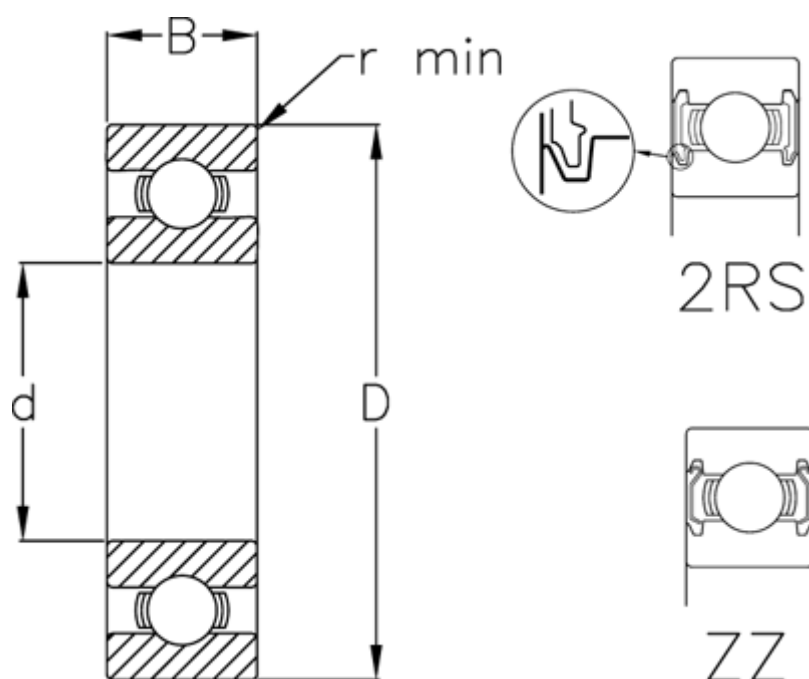

Varenummer: 5480015013039
Beskrivelse: Enradede sporkugleleje 6302 ZZ USDA H1
d=15 D=42 B=13 rustfast/spec. fedt

Mål

B	= 13	Vægt (kg) = 0.082
d	= 15	
D	= 42	
Dynamisk belastning C (kN)	= 11.4	
Max. o/min fedtsmurt	= 17000	
Max. o/min oliesmurt	= 21000	
r min	= 1	
Statisk belastning C0 (kN)	= 5.45	